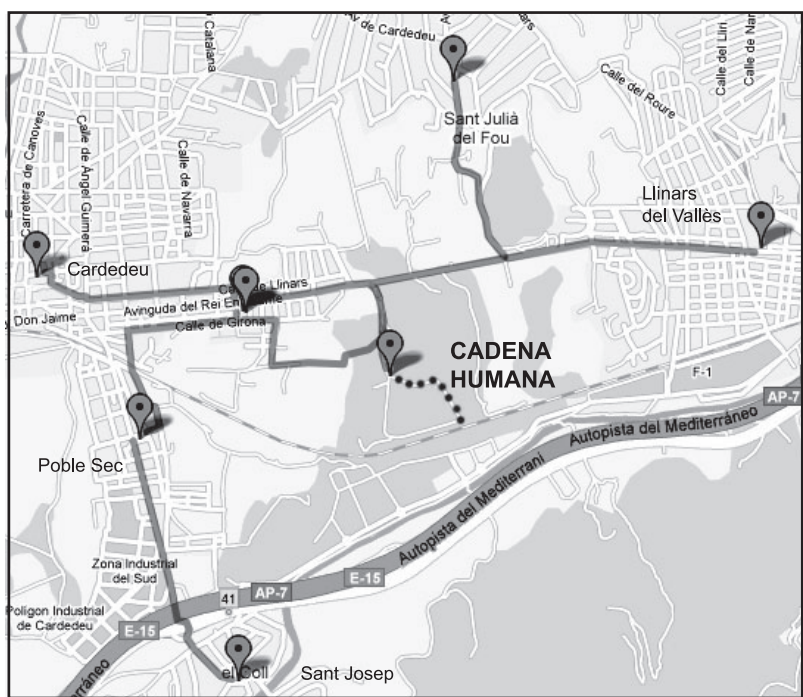

2010

21 FEBRER CADENA HUMANA

Concentracions: **envoltant l'indret amenaçat**

- SANT JOSEP **10:30 h** a la Pl. del Mogent
- POBLE SEC **10:45 h** a la Pl. de la Llibertat
- LLINARS CENTRE **11 h** al Pg. Europa de les Nacions
- ALFOU **11 h** a l'Oficina de Sant Julià d'Alfou
- LA GRANADA I L'ESTALVI **11 h** a la Pl. de la Pubilla
- CARDEDEU CENTRE **11 h** a Sant Corneli

Inscriu-te escrivint a stopkartingllinars@gmail.com i et donarem el teu número de participació en la cadena!

ENTRE TOTS HO ATURAREM!!!

A les **13 h** a la Plaça de la Pubilla de Cardedeu
Vermut concert amb:
EL MAR I LA MARE (folk rural)